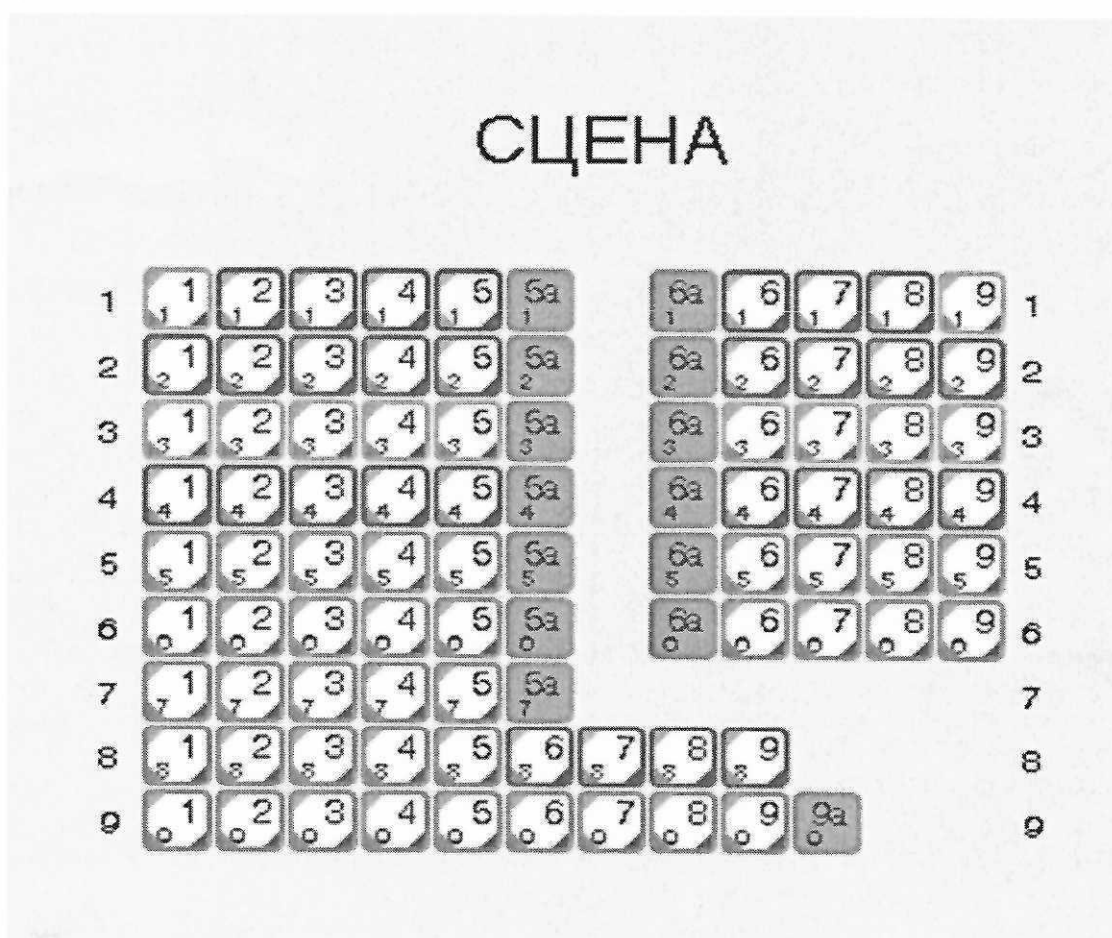

1. Утвердить схему зала театра (Приложение № 1).
2. Контроль за исполнением настоящего приказа оставляю за собой.

Директор

Т.Г.Белевич

С приказом ознакомлены :

Бородавкин П.Е. _____

Баязитов М.М.  20.07.23 _____

Условные обозначения мебели

5a, 6a – откидные места -14 шт

1-9- нумерация рядов

количество стандартных кресел -77