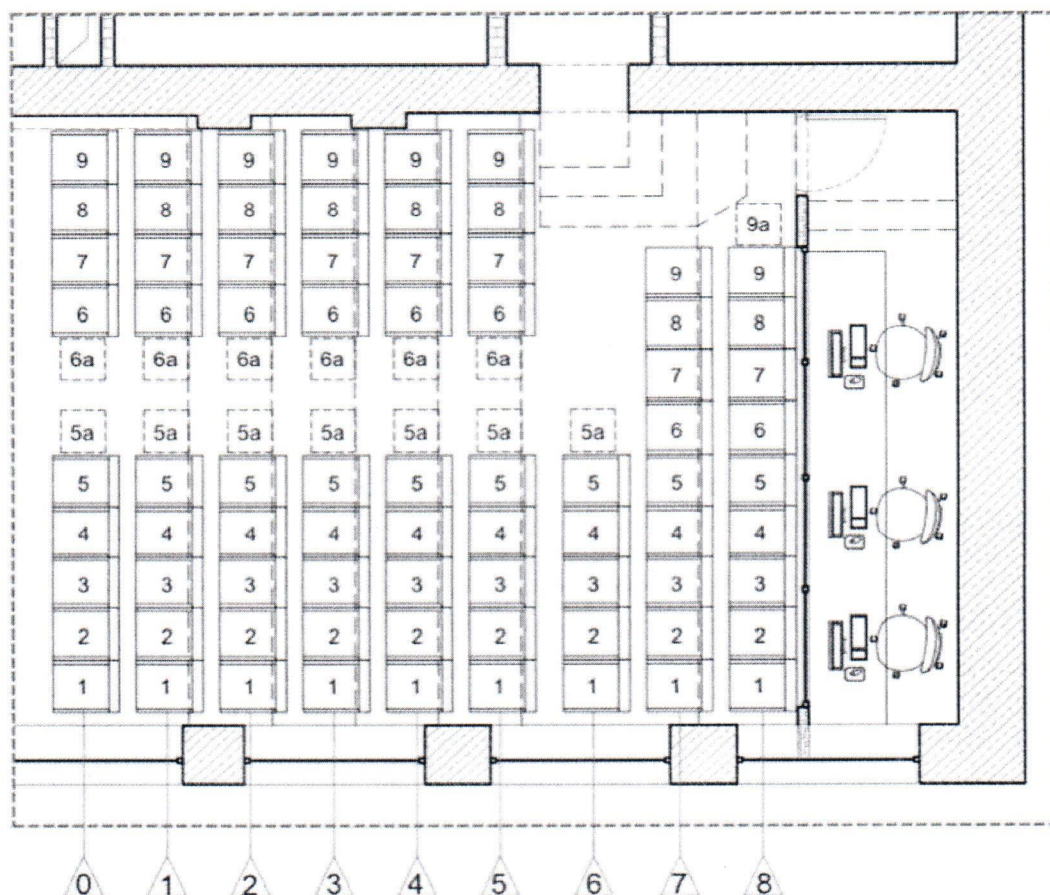

### Схема зала ГБУК г. Москвы «РДТ «ГЛАС»

#### ВАРИАНТ 1

Условные обозначения мебели

▽ 0 ▽ 1 - нумерация рядов

5,4,3,2,... - нумерация рядов

5a - откидные места - 14 шт. (350\*350)

5 - зрительское кресло 500\*550

Кол-во стандартных кресел - 77 шт.